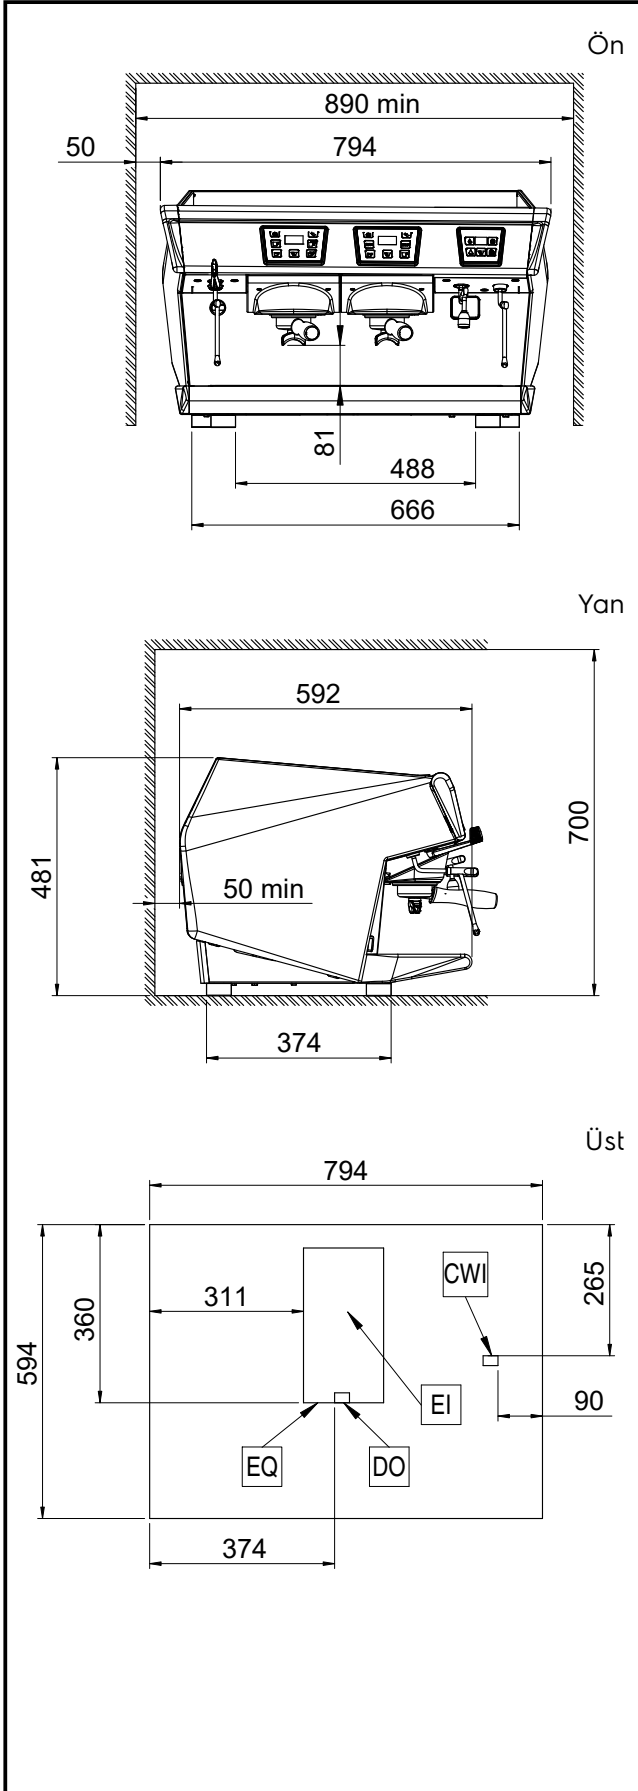

Konstruksiyon

- Paslanmaz çelik gövde
- PID (orantılı-integral-türev) Sıcaklık kontrolü: Demleme sıcaklığı yönetim sistemine tutarlılık ve doğruluk sağlayan hassas bir kontrol algoritması sistemi.
- 10.1 litrelik boyler.
- Easylock porta filtresi.
- Bilgisayar/kasiyer arayüzü için RS-232 protokolü.

Dahil Aksesuarlar

- 1 Portafiltre, Aura tek fincan için PNC 871008
- 2 Portafiltre Aura iki fincan için PNC 871009

Opsiyonel Aksesuarlar

- Doz Ayarlı Kahve Öğütücü, düz, PNC 602543
65mm
- Doz Ayarlı Kahve Öğütücü, düz, PNC 602544
75 mm
- Kahve öğütücü, isteğe bağlı 'on-demand' öğütme, düz, 75mm PNC 602546
- Portafiltre, Aura tek fincan için PNC 871008
- Portafiltre Aura iki fincan için PNC 871009

**Elektrik:****Voltaj:**

602524 (AURA2DO) 230/400 V/3N/1N ph/50 Hz

Elektrik gücü max:

4.8 kW

Fiş tipi:

Cable without plug

Su:**Soğuk su sıcaklığı (min/max):** 5 / 60 °C**Temel bilgiler:****Dış boyutlar, Genişlik:** 794 mm**Dış boyutlar, Derinlik:** 592 mm**Dış boyutlar, Yükseklik:** 490 mm**Net ağırlık:** 73 kg**Ambalajlı hacim:** 0.69 m³**[NOT TRANSLATED]****Anlık tüketim:**